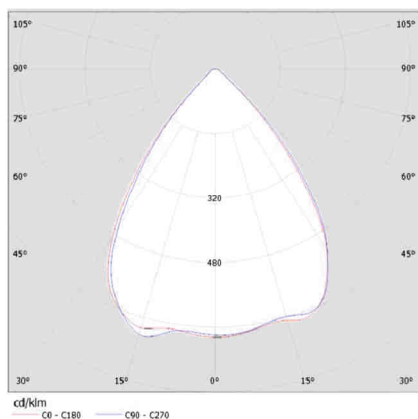

Obs: Fluxul luminos (lm) este brut. Fluxul net depinde de condițiile ambientale de funcționare.

Caracteristici optice

Obs: Fișierele pentru simulări luminotehnice în DIALUX disponibile la cerere.

PENTRU

- o ofertă de preț
- o termen de livrare
- o discounturi
- o consiliere tehnică