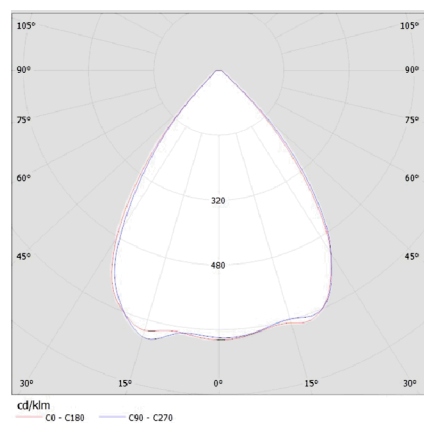

Coduri produse

Caracteristici	Codificare
Gama HO (High Output)	
40W, 4270lm, 5000K, HB optics 75°, CRI 70, arm mounting, IP65	2140HB.750
40W, 3850lm, 4000K, HB optics 75°, CRI 80, arm mounting, IP65	2140HB.840
40W, 3620lm, 3000K, HB optics 75°, CRI 80, arm mounting, IP65	2140HB.830
Gama HE (High Efficiency)	
35W, 4400lm, 5000K, HB optics 75°, CRI 70, arm mounting, IP65	2135HB.750
35W, 3990lm, 4000K, HB optics 75°, CRI 80, arm mounting, IP65	2135HB.840
35W, 3800lm, 3000K, HB optics 75°, CRI 80, arm mounting, IP65	2135HB.830

Obs: Fluxul luminos (lm) este brut. Fluxul net depinde de condițiile ambientale de funcționare.

Caracteristici optice

Obs: Fișierele pentru simulări luminotehnice în DIALUX disponibile la cerere.

PENTRU

- o ofertă de preț
- o termen de livrare
- o discounturi
- o consiliere tehnică

0259 447 163 sau **office@proenerg.ro**